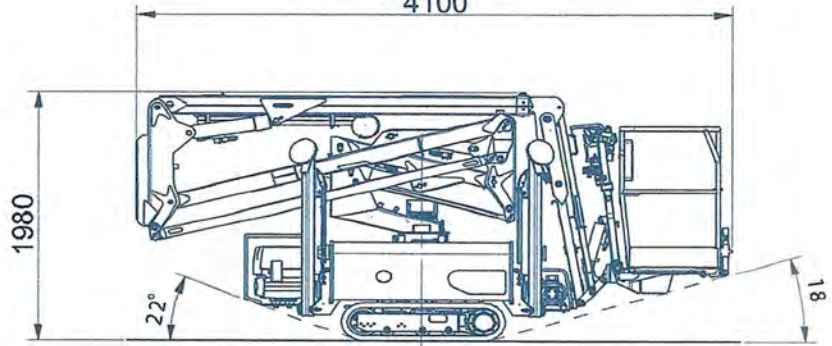

Octopus 14

Gelenkteleskopbühne auf Raupenfahrgerüst

Arbeitshöhe:	14 m
Standhöhe:	12 m
Tragfähigkeit Plattform:	200 kg
Seitliche Reichweite:	6,5 m
Gesamtlänge:	4,1 m (3,5 m ohne Korb)
Gesamthöhe:	1,98 m
Gesamtbreite:	0,78 m
zul. Gesamtgewicht:	1900 kg
Arbeitskorb (lxbxh):	1400 x 700 x 1100 mm
Schwenkbereich:	300°
Abstützung:	2,7 x 2,7 m
Steigfähigkeit:	20%
Serienmäßige Ausstattung:	<ul style="list-style-type: none">- weiße markierungsfreie Ketten- hydraulisch verstellbares Fahrwerk, breit und schmal- KTL-Beschichtung- Multifunktionsleitung zum Arbeitskorb für Wasser oder Druckluft- 230 V Anschluss im Korb- Funkfernbedienung- automatische Abstützung

3500

4100

1400