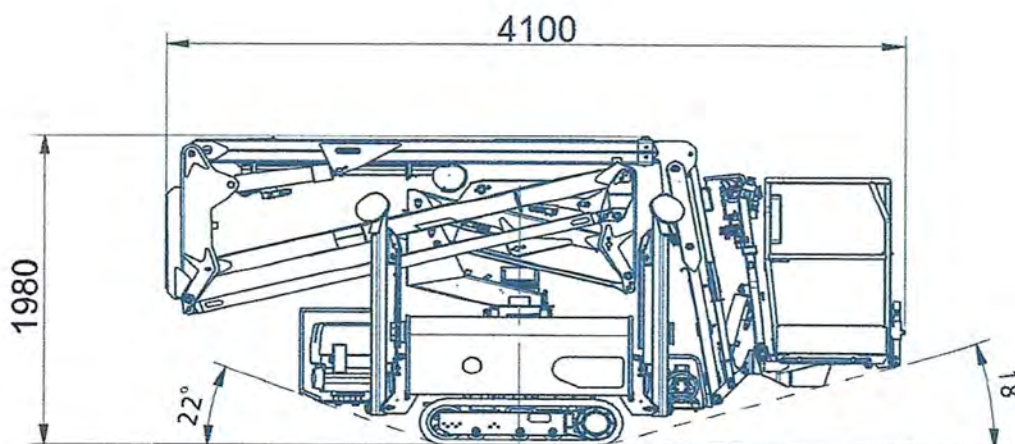

Octopus 14

Gelenkteleskopbühne auf Raupenfahrgerüst

Arbeitshöhe:	14 m
Standhöhe:	12 m
Tragfähigkeit Plattform:	200 kg
Seitliche Reichweite:	6,5 m
Gesamtlänge:	4,1 m (3,5 m ohne Korb)
Gesamthöhe:	1,98 m
Gesamtbreite:	0,78 m
zul. Gesamtgewicht:	1900 kg
Arbeitskorb (lxbxh):	1400 x 700 x 1100 mm
Schwenkbereich:	300°
Abstützung:	2,7 x 2,7 m
Steigfähigkeit:	20%
Serienmäßige Ausstattung:	<ul style="list-style-type: none">- weiße markierungsfreie Ketten- hydraulisch verstellbares Fahrwerk, breit und schmal- KTL-Beschichtung- Multifunktionsleitung zum Arbeitskorb für Wasser oder Druckluft- 230 V Anschluss im Korb- Funkfernbedienung- automatische Abstützung

3500

4100

1400